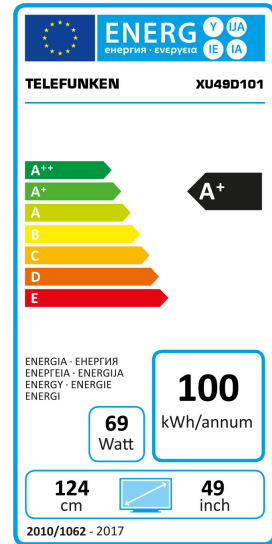

Ultra scharfes Bild mit dem 4K UHD Fernseher. Durch die viermal höhere Auflösung als Full HD sehen Sie stets gestochen scharfe Bilder. Die 3840 x 2160 Pixel sorgen für ein ultimatives Fernseherlebnis.

4K UHD ist der zukünftige Standard für unglaublichen Detailreichtum und Schärfe. Erleben Sie Fernsehen wie nie zuvor.

DVB-T2/ HEVC (H.265) ermöglicht Ihnen den Empfang von mehr Fernsehprogrammen über Antenne als bisher – und das auch noch in HD-Qualität.

Der USB Mediaplayer ermöglicht die Wiedergabe Ihrer Fotos, Videos und Musik von einem USB Gerät.

Der digitale HD-Triple Tuner ermöglicht den Empfang von Antennen-, Kabel- und Satellitenfernsehen.

Die LED Hintergrundbeleuchtung ermöglicht die beste Bildqualität kombiniert mit einem sehr geringen Energieverbrauch.

Der HDMI Anschluss ermöglicht die digitale Übertragung von Bild- und Tonmaterial über nur ein Kabel.

Der CI+ Schacht ermöglicht Ihnen den Empfang von verschlüsselten Fernsehprogrammen.

*Auf Grundlage eines täglichen vierstündigen Betriebs, an 365 Tagen