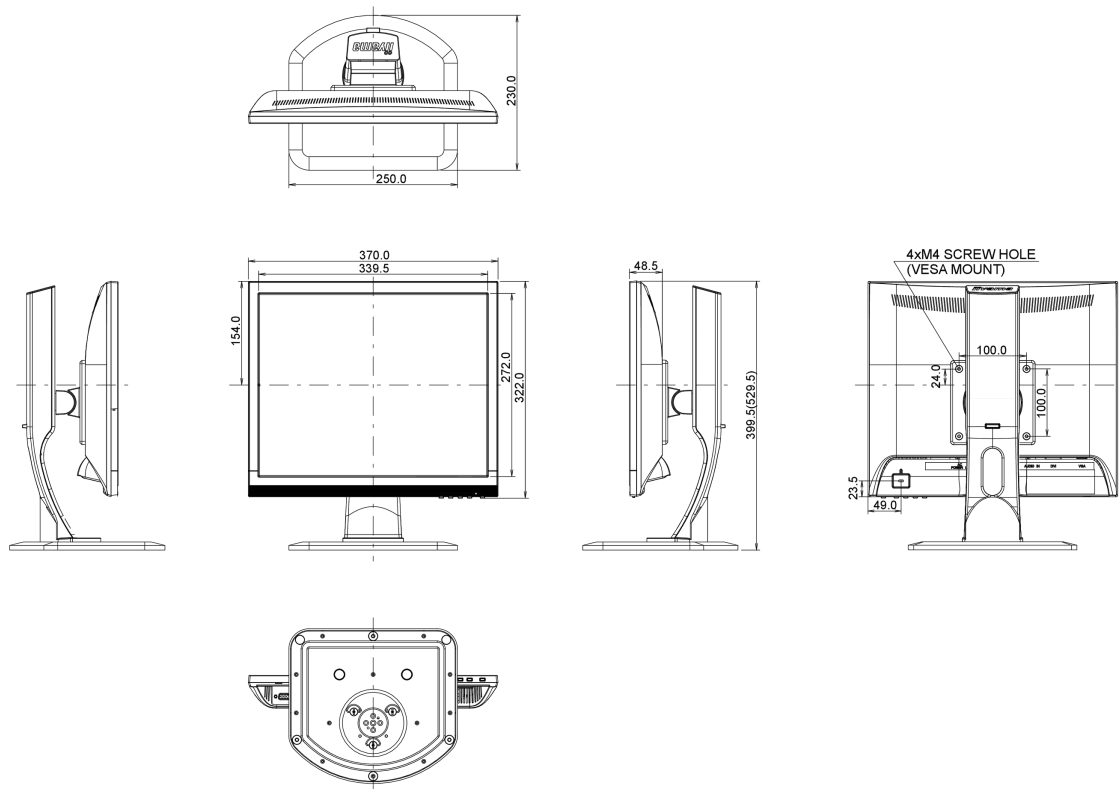

07 LEISTUNG

Vorschriften

CE, TÜV-Bauart, VCCI-B, Energy Star , CU

EPEAT Silver

EPEAT ist eine umfassende ökologische Zertifizierung, die zur Identifizierung „grüner“ Computer/Display und anderen elektronischen Geräten hilft. Epeat Silber bedeutet, dass der Monitor alle erforderlichen Kriterien, plus mindestens 50% der optionalen Anforderungen, erfüllt. EPEAT Silver ist gültig in Ländern, in denen iiyama das Produkt registriert hat. Bitte besuchen Sie www.epeat.net um den Registrierungstatus in Ihrem Land zu prüfen.

Sonstiges

REACH SVHC über 0,1% Blei enthalten

08 ABMESSUNGEN / GEWICHT

Produkt Abmessungen B x H x T

370 x 399.5 (529.5) x 230mm

Gewicht (ohne Verpackung)

4.4kg

EAN code

4948570113026

Alle Warenzeichen sind eingetragene Handelsmarken. Irrtum und Änderungen in den Spezifikationen vorbehalten. Alle LCD's erfüllen die ISO-9241-307:2008 Pixelfehlerklasse.

© IIYAMA CORPORATION. ALL RIGHTS RESERVED